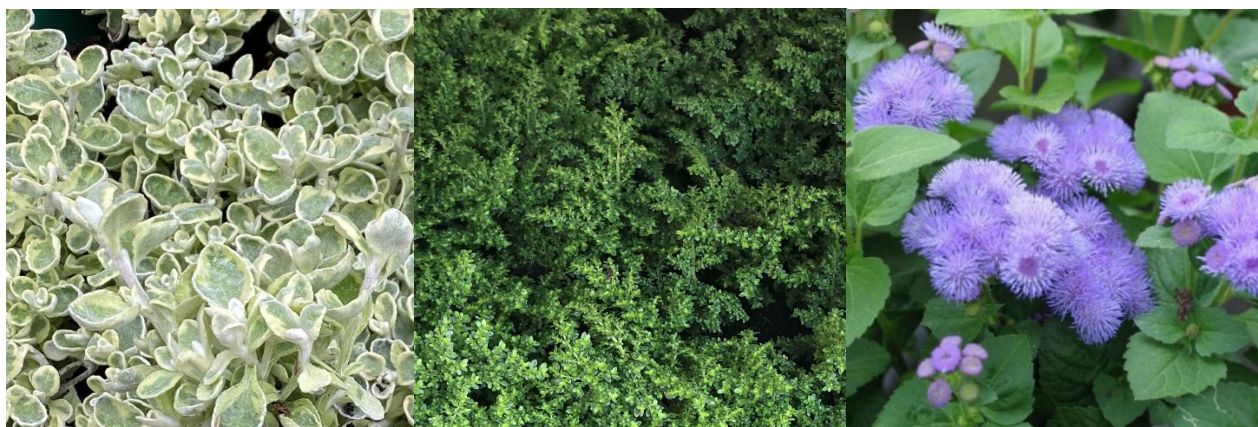

## Plantes à choix

### Printemps :

Pensées :

Jaune

bleu

Pâquerettes (bellis) :

Rouge

rose

blanc

Myosotis :

**Administration du Cimetière St-Léonard**

☎ 026 / 351 70 15

**Plantes à choix**

**Eté :**

Bégonias :

Rouge

rose

blanc

Bordures à choix :

Gnaphalium

piléas

agératum